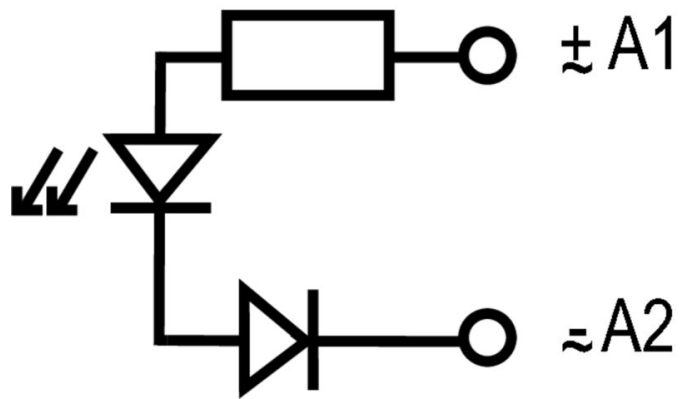

Dessins

Schéma