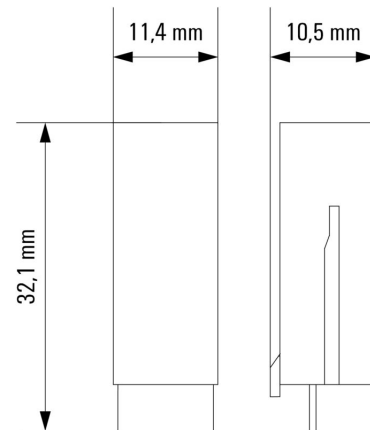

Dimensional drawing