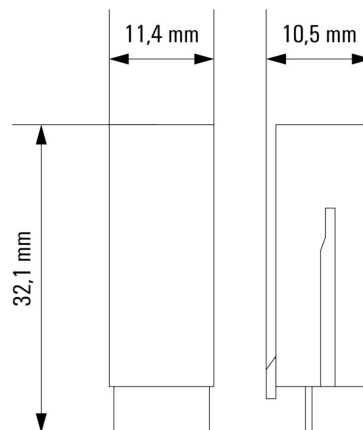

Dimensional drawing