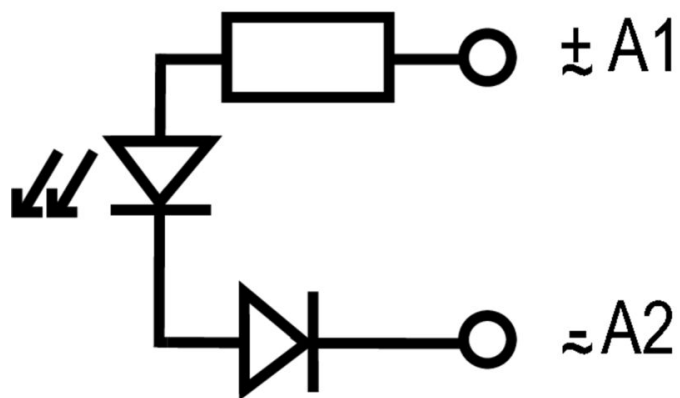

Dessins

Schéma