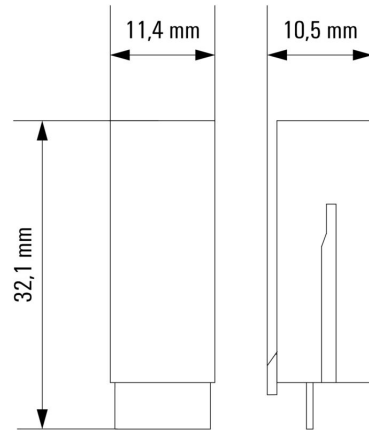

Dimensional drawing