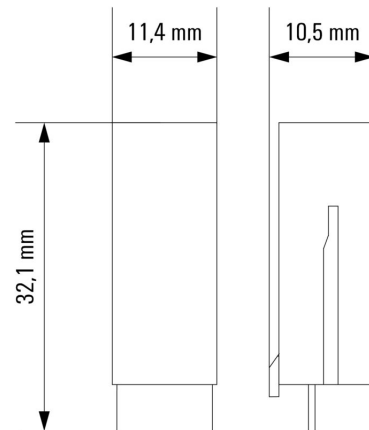

Certificat N° (cURus) E223759

Dimensions et poids

Profondeur	32.1 mm	Profondeur (pouces)	1.2638 inch
Hauteur	10.5 mm	Hauteur (pouces)	0.4134 inch
Largeur	11.4 mm	Largeur (pouces)	0.4488 inch
Poids net	1.58 g		

Informations supplémentaires sur les agréments / standards

Certificat N° (cURus) E223759

Caractéristiques de raccordement

Technique de raccordement de conducteurs Raccordement enfichable

Dessins

Schéma

Dimensional drawing