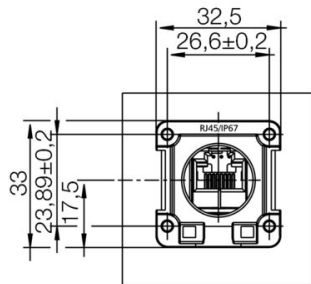

IE-XM-6D-RJ45/RJ45-IP67

Weidmüller Interface GmbH & Co. KG
Klingenbergstraße 26
D-32758 Detmold
Germany

Dessins

www.weidmueller.com

Dessin coté