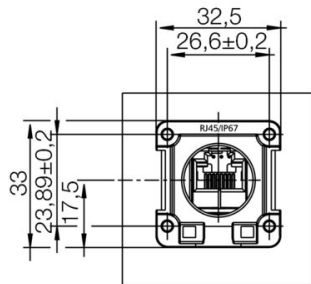

IE-XM-6U-RJ45/RJ45-IP67

Weidmüller Interface GmbH & Co. KG
Klingenbergstraße 26
D-32758 Detmold
Germany

Dessins

www.weidmueller.com

Dessin coté