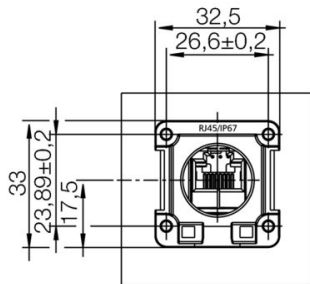

Dessins

Dessin coté