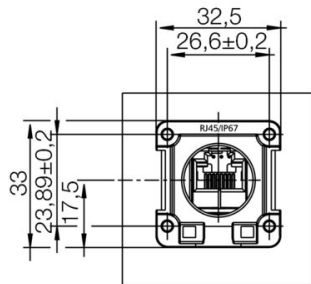

IE-XM-RJ45/RJ45-IP67

Weidmüller Interface GmbH & Co. KG
Klingenbergstraße 26
D-32758 Detmold
Germany

Dessins

www.weidmueller.com

Dessin coté