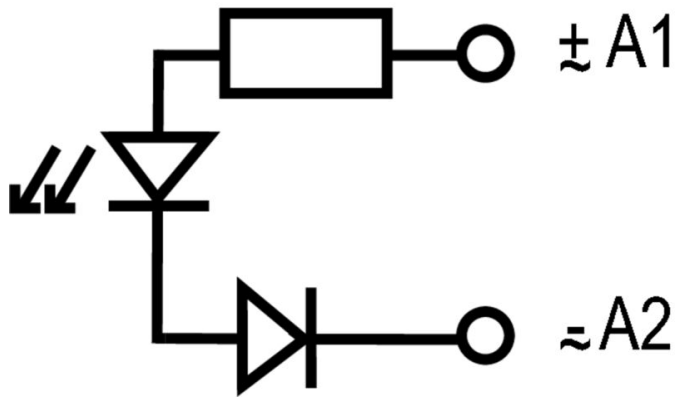

RIM 3 110/230VUC

Weidmüller Interface GmbH & Co. KG
Klingenbergstraße 26
D-32758 Detmold
Germany

www.weidmueller.com

Dessins

Schéma