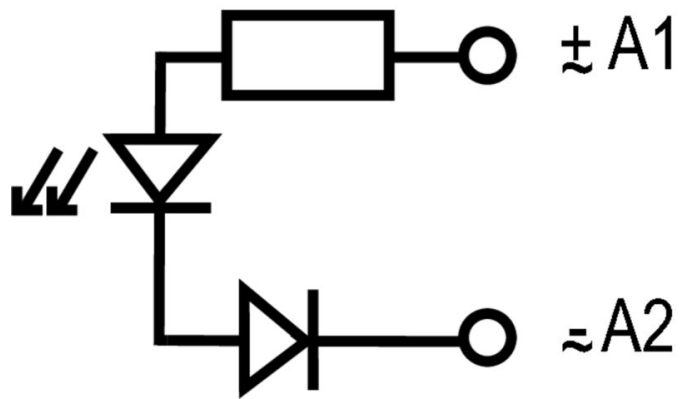

RIM 3 6/24VUC

Weidmüller Interface GmbH & Co. KG
Klingenbergstraße 26
D-32758 Detmold
Germany

www.weidmueller.com

Dessins

Schéma