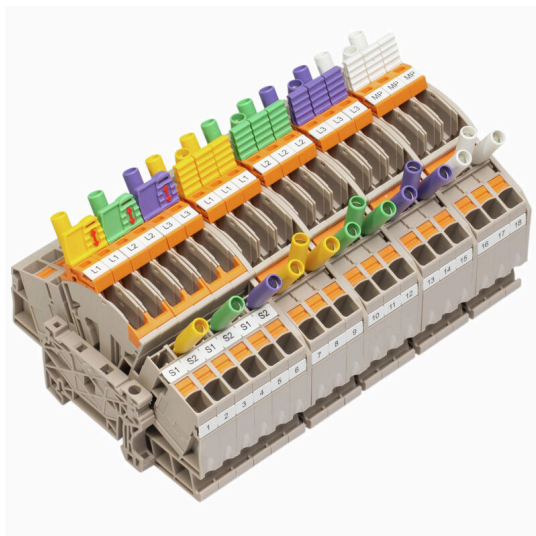

TABWESERNETZMS

Weidmüller Interface GmbH & Co. KG
Klingenbergstraße 26
D-32758 Detmold
Germany

www.weidmueller.com

Avec nos SETS préconfectionnés pour le câblage d'un transformateur d'instrument, vous économisez du temps et des coûts de stockage. Nous offrons diverses configurations d'application, y compris tous les accessoires pertinents et y compris l'étiquetage dans un pack complet.

Informations générales de commande

Version	Bloc de jonction sectionnable de transformateur de mesure
Référence	8000145574
Type	TABWESERNETZMS
GTIN (EAN)	4099987147767
Qté.	1 Pièce

TABWESERNETZMS

Weidmüller Interface GmbH & Co. KG
Klingenbergstraße 26
D-32758 Detmold
Germany