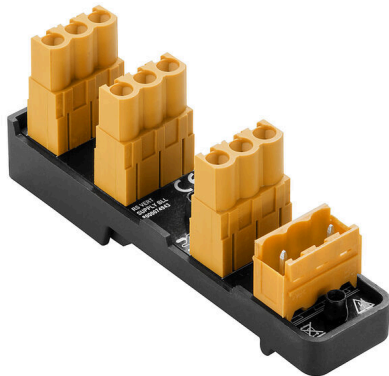

## RS VERT SUPPLY BLL

**Weidmüller Interface GmbH & Co. KG**  
Klingenbergstraße 26  
D-32758 Detmold  
Germany

www.weidmueller.com

- Répartiteur de rail support DIN d'énergie  
Distributeur d'énergie multiple dans l'armoire de distribution du compteur pour le rail profilé TS 35
- 2 mâles, avec code de couleur
  - 230 V, IP 30
  - Fusible de protection des modules 25 kA

### Informations générales de commande

Référence	8000074943
Type	<a href="#">RS VERT SUPPLY BLL</a>
GTIN (EAN)	8430243431811
Qté.	10 Pièce