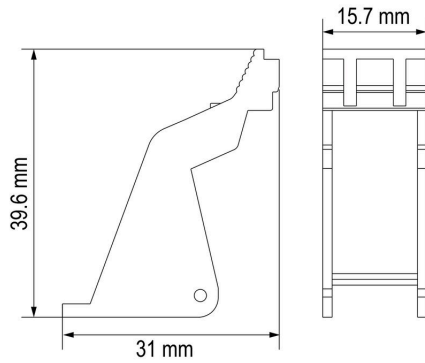

## Dimensions et poids

Profondeur	39.6 mm	Profondeur (pouces)	1.5591 inch
Hauteur	31 mm	Hauteur (pouces)	1.2205 inch
Largeur	15.7 mm	Largeur (pouces)	0.6181 inch
Poids net	1.96 g		

## Caractéristiques générales

Version	avec support de repère	
Matériau de base	Plastique	
Composant de classe d'inflammabilité UL94	Composante .	Clip de maintien
	Classe d'inflammabilité UL94 .	V-2

### Dimensional drawing