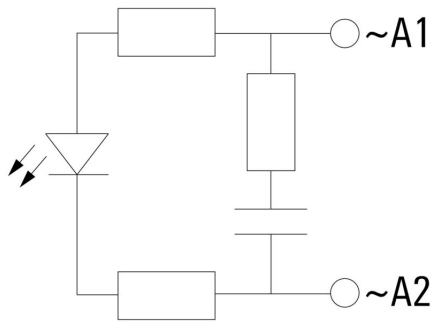

Caractéristiques de raccordement

Technique de raccordement de conducteurs Raccordement enfichable

RIM 3 110/230VAC LED

Weidmüller Interface GmbH & Co. KG
Klingenbergstraße 26
D-32758 Detmold
Germany

www.weidmueller.com

Dessins

Schéma

Dimensional drawing