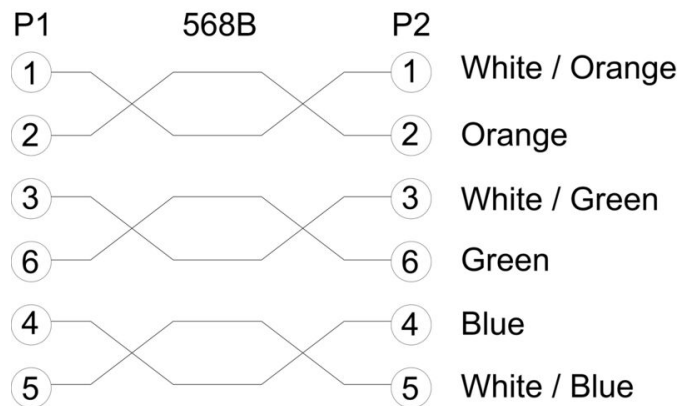

IE-C6GO6LD0150F40F40-X-K3KV

Weidmüller Interface GmbH & Co. KG
Klingenbergstraße 26
D-32758 Detmold
Germany

www.weidmueller.com

Dessins

Schéma

Dessin