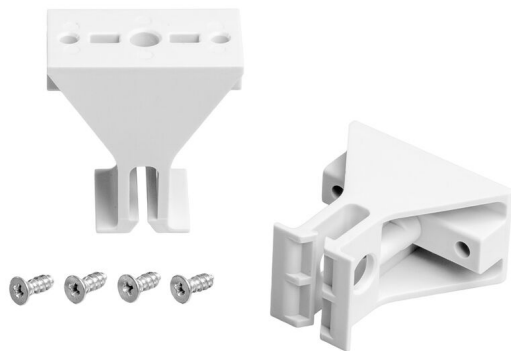

PVI DC CHANNEL GUIDE

Weidmüller Interface GmbH & Co. KG
Klingenbergstraße 26
D-32758 Detmold
Germany

www.weidmueller.com

Informations générales de commande

Version	Photovoltaïque, Pied de montage
Référence	3110270000
Type	PVI DC CHANNEL GUIDE
GTIN (EAN)	4099987189507
Qté.	1 Pièce

PVI DC CHANNEL GUIDE

Weidmüller Interface GmbH & Co. KG
 Klingenbergstraße 26
 D-32758 Detmold
 Germany

www.weidmueller.com

Caractéristiques techniques

Dimensions et poids

Profondeur	37 mm	Profondeur (pouces)	1.4567 inch
Hauteur	20 mm	Hauteur (pouces)	0.7874 inch
Largeur	36 mm	Largeur (pouces)	1.4173 inch
Poids net	14 g		