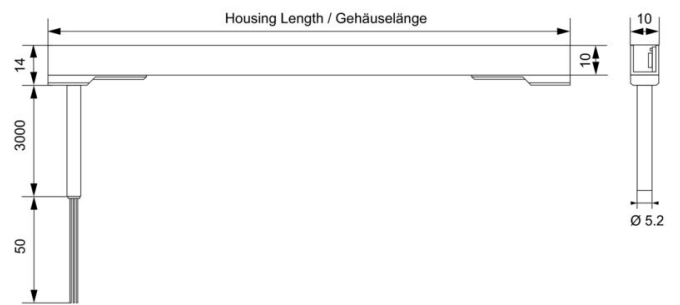

Dessins

Dessin