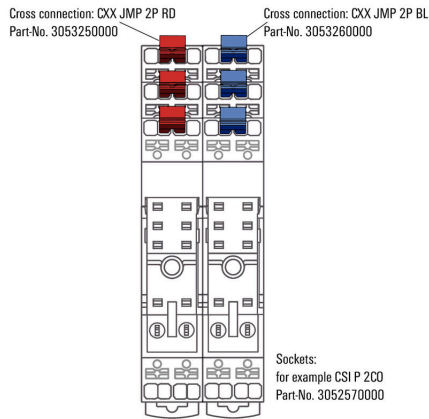

## Caractéristiques de la connexion transversale

Isolation	Oui	Protection au toucher	Oui
Couleur	Rouge	Nombre des blocs de jonction pontés	2
Nombre de pôles	2	Type de montage	enfiché
Version	pour les prises CUBESERIES avec raccordement PUSH IN		

## Caractéristiques générales

Version	pour les prises CUBESERIES avec raccordement PUSH IN	Couleur	Rouge
---------	--	---------	-------

CXX JMP 2P RD

Weidmüller Interface GmbH & Co. KG  
 Klingenbergstraße 26  
 D-32758 Detmold  
 Germany

www.weidmueller.com

Dessins

Exemple d'utilisation

Exemple d'utilisation

How to install a cross connection  
2-pole jumper for bridging outputs

Exemple d'utilisation

How to install a cross connection  
2-pole jumper for bridging outputs