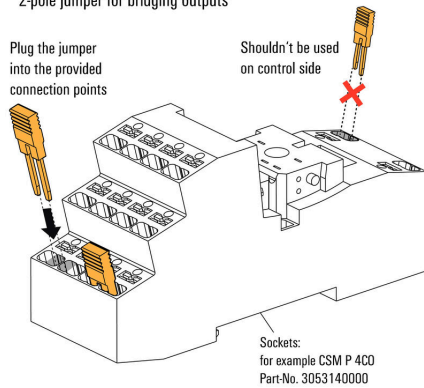

## Caractéristiques de la connexion transversale

Isolation	Oui	Protection au toucher	Oui
Couleur	Rouge	Nombre des blocs de jonction pontés	2
Nombre de pôles	2	Type de montage	enfiché
Version	pour les prises CUBESERIES avec raccordement PUSH IN		

www.weidmueller.com

Dessins

Exemple d'utilisation

Exemple d'utilisation

How to install a cross connection  
2-pole jumper for bridging outputs

Exemple d'utilisation

How to install a cross connection  
2-pole jumper for bridging outputs

Exemple d'utilisation

How to install a cross connection  
2-pole jumper for bridging outputs

Exemple d'utilisation

How to install a cross connection  
2-pole jumper for bridging outputs

Miscellaneous

**Type code CUBESERIES accessories versions**