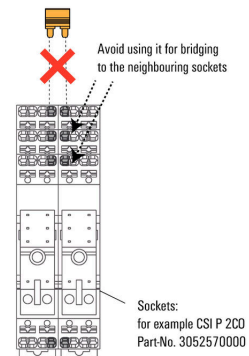

Exemple d'utilisation

How to install a cross connection
2-pole jumper for bridging outputs