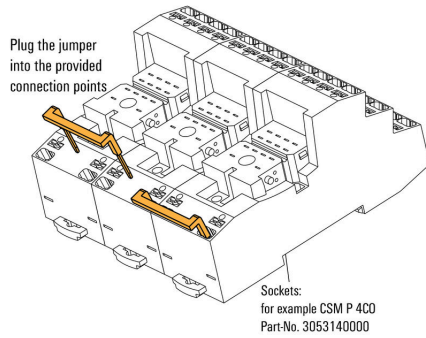

CXM CCP 2P RD

Weidmüller Interface GmbH & Co. KG
Klingenbergstraße 26
D-32758 Detmold
Germany

www.weidmueller.com

Dessins

Exemple d'utilisation

How to install a cross connection
2-pole jumper for bridging to the neighbouring socket