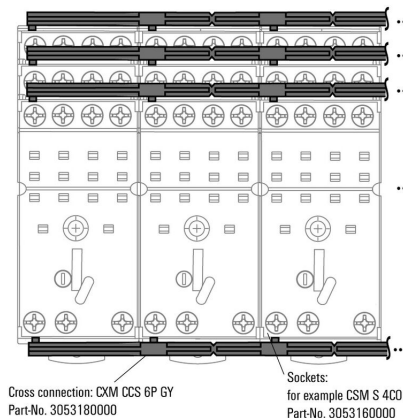

Dessins

Exemple d'utilisation