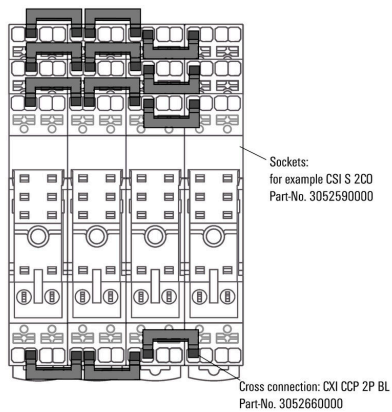

Dessins

Exemple d'utilisation