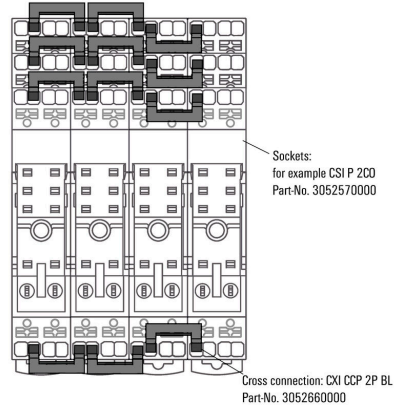

Exemple d'utilisation