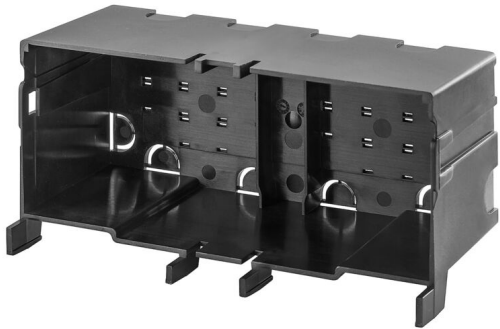

IE-FC-DFM-PWPC

Weidmüller Interface GmbH & Co. KG
Klingenbergstraße 26
D-32758 Detmold
Germany

www.weidmueller.com

Informations générales de commande

Version	FrontCom, Protection au toucher, Cadre double
Référence	2971460000
Type	IE-FC-DFM-PWPC
GTIN (EAN)	4099986791541
Qté.	1 Pièce