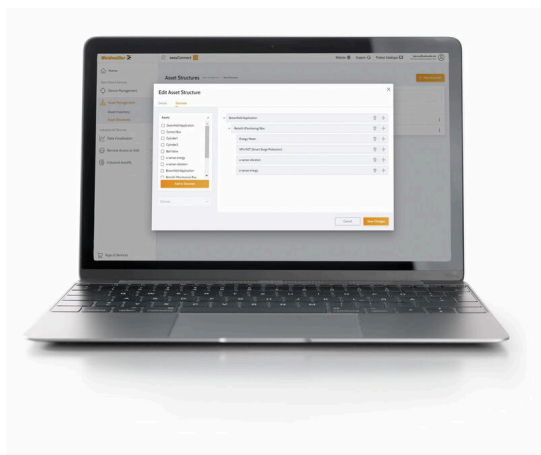

## D-VIS-EC-M-1Y

**Weidmüller Interface GmbH & Co. KG**  
Klingenbergstraße 26  
D-32758 Detmold  
Germany

[www.weidmueller.com](http://www.weidmueller.com)

easyConnect est votre billet pour le monde des services numériques et de l'IIoT industriel. Avec easyConnect, vous pouvez libérer tout le potentiel pour vous et vos clients, à tout moment et en tout lieu, grâce à une interface utilisateur intuitive et un support personnalisé. La plateforme vous permet de configurer le matériel, de gérer les déploiements de logiciels, d'accéder à distance aux machines, de surveiller des données, et bien plus encore.