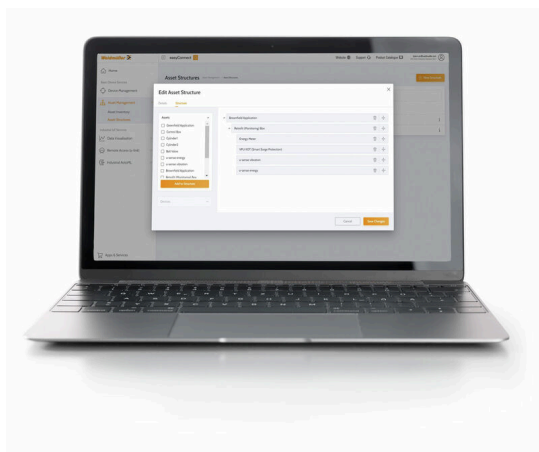

D-VIS-EC-S-1Y

Weidmüller Interface GmbH & Co. KG
Klingenbergstraße 26
D-32758 Detmold
Germany

www.weidmueller.com

easyConnect est votre billet pour le monde des services numériques et de l'IIoT industriel. Avec easyConnect, vous pouvez libérer tout le potentiel pour vous et vos clients, à tout moment et en tout lieu, grâce à une interface utilisateur intuitive et un support personnalisé. La plateforme vous permet de configurer le matériel, de gérer les déploiements de logiciels, d'accéder à distance aux machines, de surveiller des données, et bien plus encore.