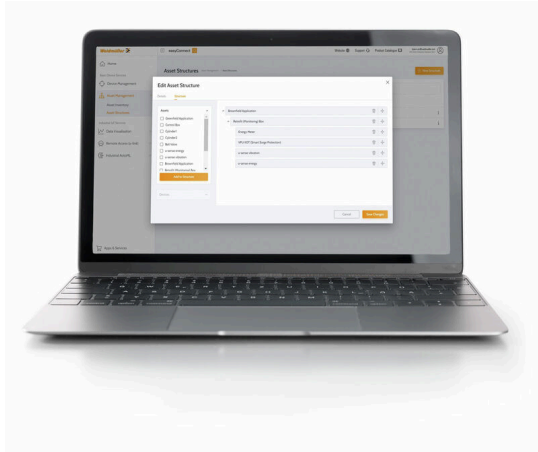

D-VIS-EC-S-1Y

Weidmüller Interface GmbH & Co. KG
Klingenbergstraße 26
D-32758 Detmold
Germany

www.weidmueller.com

easyConnect est votre billet pour le monde des services numériques et de l'IIoT industriel. Avec easyConnect, vous pouvez libérer tout le potentiel pour vous et vos clients, à tout moment et en tout lieu, grâce à une interface utilisateur intuitive et un support personnalisé. La plateforme vous permet de configurer le matériel, de gérer les déploiements de logiciels, d'accéder à distance aux machines, de surveiller des données, et bien plus encore.