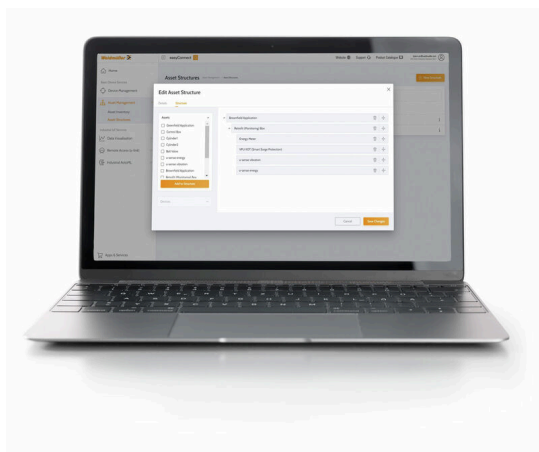

U-LINK-EC-TRIAL-3M

Weidmüller Interface GmbH & Co. KG
Klingenbergstraße 26
D-32758 Detmold
Germany

www.weidmueller.com

easyConnect est votre billet pour le monde des services numériques et de l'IIoT industriel. Avec easyConnect, vous pouvez libérer tout le potentiel pour vous et vos clients, à tout moment et en tout lieu, grâce à une interface utilisateur intuitive et un support personnalisé. La plateforme vous permet de configurer le matériel, de gérer les déploiements de logiciels, d'accéder à distance aux machines, de surveiller des données, et bien plus encore.