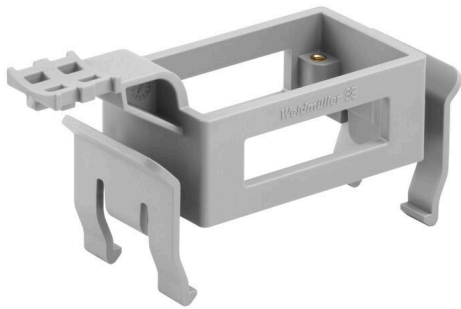

HDC RAILMATE HB 10 TOP N**Weidmüller Interface GmbH & Co. KG**

Klingenbergstraße 26

D-32758 Detmold

Germany

www.weidmueller.com

Les connecteurs industriels étanches sont utilisés de nos jours dès qu'il s'agit de réaliser un montage fiable, simple et économique des installations ou des machines. Les capots des connecteurs en aluminium injecté offrent une excellente protection contre la saleté, l'humidité et les contraintes mécaniques. Des connecteurs modulaires spéciaux permettent de combiner le raccordement de signaux, de l'alimentation et de bus de terrain dans un seul connecteur. Avec les connecteurs industriels étanches RockStar®, Weidmüller offre une gamme de produit basée sur de nombreuses innovations brevetées, tournée vers l'avenir. La gamme de produits RockStar® définit un nouveau standard grâce à la plage très complète de ses profondeurs et largeurs. Ce que de nombreux fabricants vous proposent sous forme de versions spéciales, Weidmüller vous l'offre en série. Le résultat : le choix du bon connecteur en est facilité. Vous économisez du temps et de l'argent. Vos process de travail sont optimisés. Vous renforcez ainsi votre position sur le marché et vous vous assurez des avantages concurrentiels

Informations générales de commande

Version	Connecteurs industriels étanches, Accessoires, Système de montage sur rail
Référence	2883400000
Type	HDC RAILMATE HB 10 TOP N
GTIN (EAN)	4064675847960
Qté.	1 Pièce