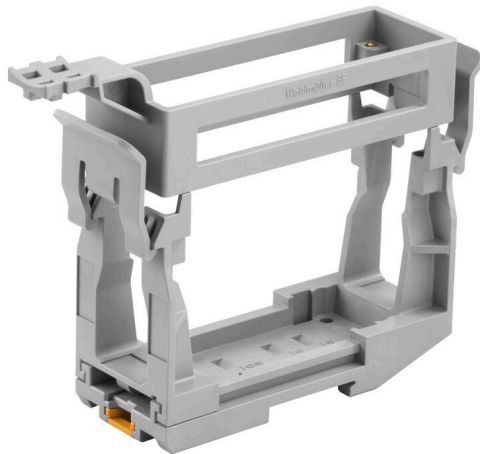

HDC RAILMATE HB 24 SET N**Weidmüller Interface GmbH & Co. KG**

Klingenbergstraße 26

D-32758 Detmold

Germany

www.weidmueller.com

Les connecteurs industriels étanches sont utilisés de nos jours dès qu'il s'agit de réaliser un montage fiable, simple et économique des installations ou des machines. Les capots des connecteurs en aluminium injecté offrent une excellente protection contre la saleté, l'humidité et les contraintes mécaniques. Des connecteurs modulaires spéciaux permettent de combiner le raccordement de signaux, de l'alimentation et de bus de terrain dans un seul connecteur. Avec les connecteurs industriels étanches RockStar®, Weidmüller offre une gamme de produit basée sur de nombreuses innovations brevetées, tournée vers l'avenir. La gamme de produits RockStar® définit un nouveau standard grâce à la plage très complète de ses profondeurs et largeurs. Ce que de nombreux fabricants vous proposent sous forme de versions spéciales, Weidmüller vous l'offre en série. Le résultat : le choix du bon connecteur en est facilité. Vous économisez du temps et de l'argent. Vos process de travail sont optimisés. Vous renforcez ainsi votre position sur le marché et vous vous assurez des avantages concurrentiels

Informations générales de commande

Version	Connecteurs industriels étanches, Accessoires, Système de montage sur rail
Référence	2883380000
Type	HDC RAILMATE HB 24 SET N
GTIN (EAN)	4064675847922
Qté.	1 Pièce