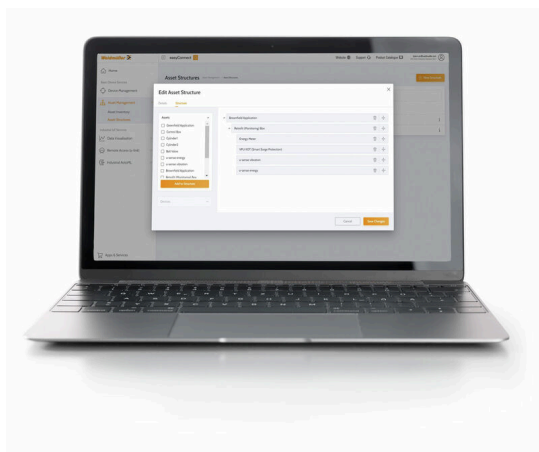

U-LINK-EC-L-1Y

Weidmüller Interface GmbH & Co. KG
Klingenbergstraße 26
D-32758 Detmold
Germany

www.weidmueller.com

easyConnect est votre billet pour le monde des services numériques et de l'IIoT industriel. Avec easyConnect, vous pouvez libérer tout le potentiel pour vous et vos clients, à tout moment et en tout lieu, grâce à une interface utilisateur intuitive et un support personnalisé. La plateforme vous permet de configurer le matériel, de gérer les déploiements de logiciels, d'accéder à distance aux machines, de surveiller des données, et bien plus encore.