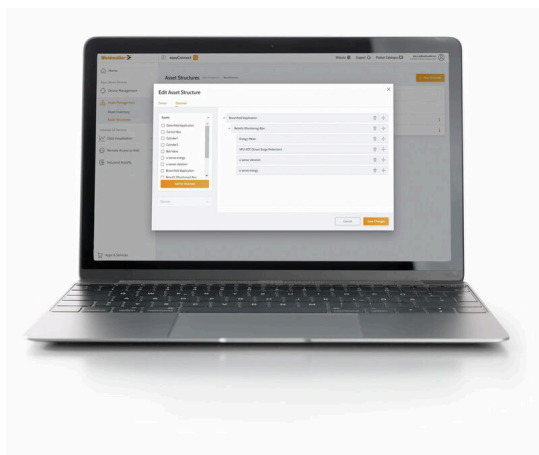

## U-LINK-EC-L-1Y

**Weidmüller Interface GmbH & Co. KG**  
Klingenbergstraße 26  
D-32758 Detmold  
Germany

www.weidmueller.com

easyConnect est votre billet pour le monde des services numériques et de l'IIoT industriel. Avec easyConnect, vous pouvez libérer tout le potentiel pour vous et vos clients, à tout moment et en tout lieu, grâce à une interface utilisateur intuitive et un support personnalisé. La plateforme vous permet de configurer le matériel, de gérer les déploiements de logiciels, d'accéder à distance aux machines, de surveiller des données, et bien plus encore.