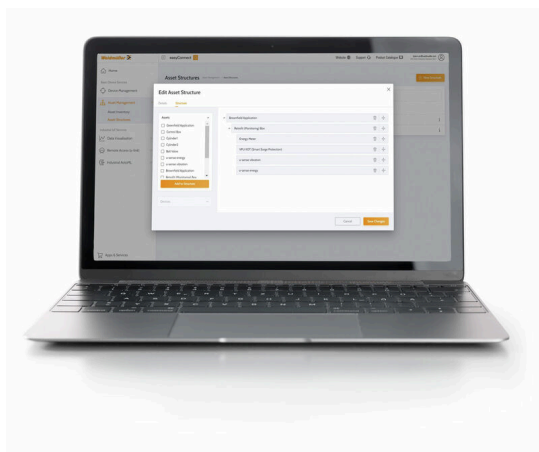

## U-LINK-EC-M-1Y

**Weidmüller Interface GmbH & Co. KG**  
Klingenbergstraße 26  
D-32758 Detmold  
Germany

www.weidmueller.com

easyConnect est votre billet pour le monde des services numériques et de l'IIoT industriel. Avec easyConnect, vous pouvez libérer tout le potentiel pour vous et vos clients, à tout moment et en tout lieu, grâce à une interface utilisateur intuitive et un support personnalisé. La plateforme vous permet de configurer le matériel, de gérer les déploiements de logiciels, d'accéder à distance aux machines, de surveiller des données, et bien plus encore.