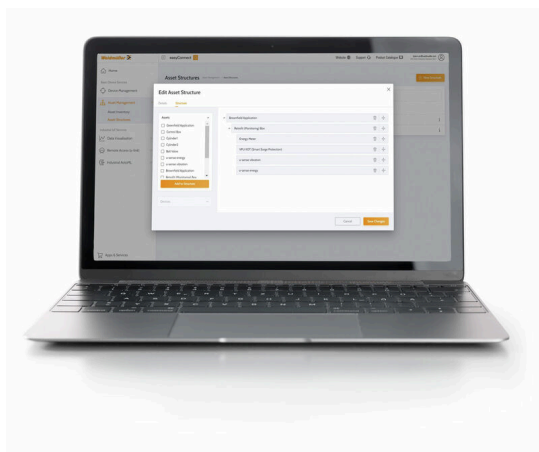

U-LINK-EC-S-1Y

Weidmüller Interface GmbH & Co. KG
Klingenbergstraße 26
D-32758 Detmold
Germany

www.weidmueller.com

easyConnect est votre billet pour le monde des services numériques et de l'IIoT industriel. Avec easyConnect, vous pouvez libérer tout le potentiel pour vous et vos clients, à tout moment et en tout lieu, grâce à une interface utilisateur intuitive et un support personnalisé. La plateforme vous permet de configurer le matériel, de gérer les déploiements de logiciels, d'accéder à distance aux machines, de surveiller des données, et bien plus encore.