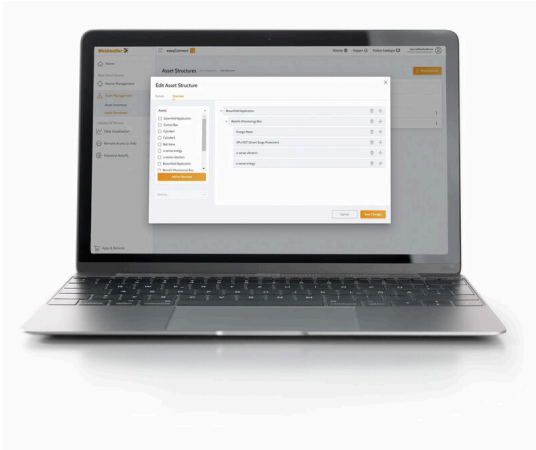

U-LINK-EC-S-1Y

Weidmüller Interface GmbH & Co. KG
Klingenbergstraße 26
D-32758 Detmold
Germany

www.weidmueller.com

easyConnect est votre billet pour le monde des services numériques et de l'IIoT industriel. Avec easyConnect, vous pouvez libérer tout le potentiel pour vous et vos clients, à tout moment et en tout lieu, grâce à une interface utilisateur intuitive et un support personnalisé. La plateforme vous permet de configurer le matériel, de gérer les déploiements de logiciels, d'accéder à distance aux machines, de surveiller des données, et bien plus encore.