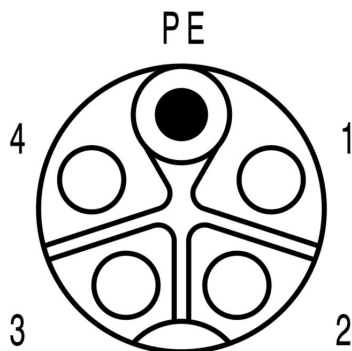

Schéma des pôles

Socket