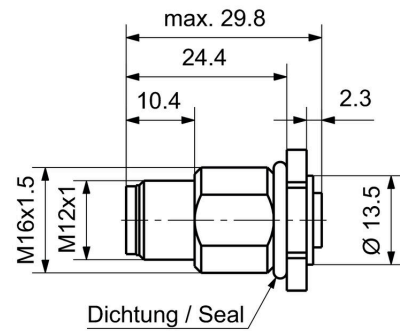

## Données techniques générales

Nombre de pôles	5	Codage	K-coded
Filetage du raccordement	Femelle M12, Mâle M12	Surface du contact	doré
Type de raccordement	Raccordement vissé	Matériau de base du boîtier	CuZn, nickelé
Matériau des contacts	CuZn	Tension nominale	600 V
Courant nominal	12 A	Degré de protection	IP65, IP67, IP68
Cycles d'enfichage	≥ 100	Degré de pollution	3
Presse-étoupe	M 12	Plage de températures du coffret	-25...+85 °C

SAI-WDF-M12-5P-K-COD-M16

Weidmüller Interface GmbH & Co. KG  
 Klingenbergstraße 26  
 D-32758 Detmold  
 Germany

www.weidmueller.com

Dessins

Illustration du produit

Dessin coté

Dessin détaillé

Plug