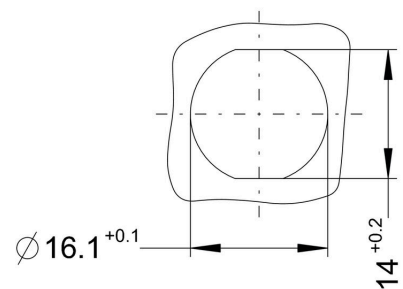

Schéma des pôles

Plug

Schéma des pôles

Socket

Découpe de montage

**SAI-WDF-M12-5P-K-COD-M16**

**Weidmüller Interface GmbH & Co. KG**  
Klingenbergstraße 26  
D-32758 Detmold  
Germany

**Dessins**