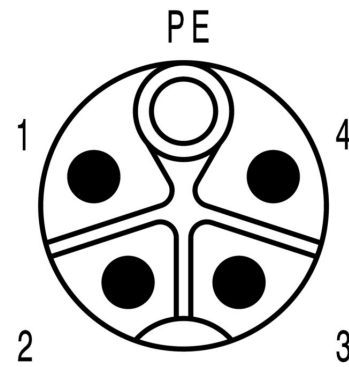

Schéma des pôles

Plug