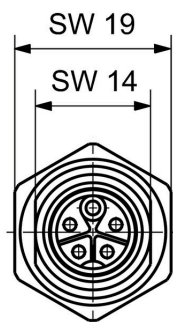

Dessin détaillé

Plug