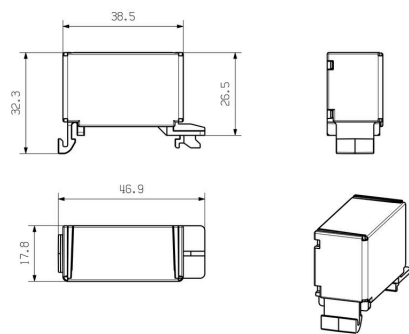

IE-TO-RJ45-C-LP

Weidmüller Interface GmbH & Co. KG
Klingenbergstraße 26
D-32758 Detmold
Germany

www.weidmueller.com

Dessins

Dimensional drawing