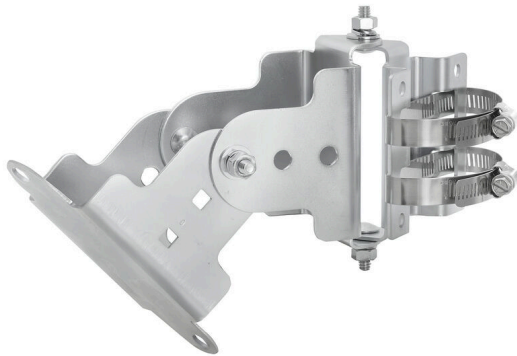

IE-ANT-MOUNT-PANEL

Weidmüller Interface GmbH & Co. KG
Klingenbergstraße 26
D-32758 Detmold
Germany

www.weidmueller.com

Antennes et accessoires d'antenne (câbles et supports coaxiaux)

- Antennes de pointe
- Preuve du secteur
- Conception robuste (jusqu'à la protection IP67)
- Pour l'utilisation extérieure et intérieure
- Prise en charge des dernières technologies
- Jusqu'à Wi-Fi 6 et Wi-Fi 6E (2,4 GHz, 5 GHz, 6 GHz)
- Prise en charge jusqu'à 5 Go (NR) (700 MHz - 3,8 GHz)
- Prise en charge d'autres technologies (Bluetooth, GNSS, etc.)
- Câbles coaxiaux appropriés à différentes longueurs
- Montures murales et de pôle appropriées

Informations générales de commande

Version	Support d'antenne pour "IE-ANT-WL-DB-MIMO-PD-RPSMAM"
Référence	2789830000
Type	IE-ANT-MOUNT-PANEL
GTIN (EAN)	406467506834 1
Qté.	1 Pièce

IE-ANT-MOUNT-PANEL

Weidmüller Interface GmbH & Co. KG
 Klingenbergstraße 26
 D-32758 Detmold
 Germany

www.weidmueller.com

Caractéristiques techniques

Agréments

ROHS	Conforme
------	----------

Dimensions et poids

Profondeur	84 mm	Profondeur (pouces)	3.3071 inch
Hauteur	138 mm	Hauteur (pouces)	5.4331 inch
Poids net	721 g		