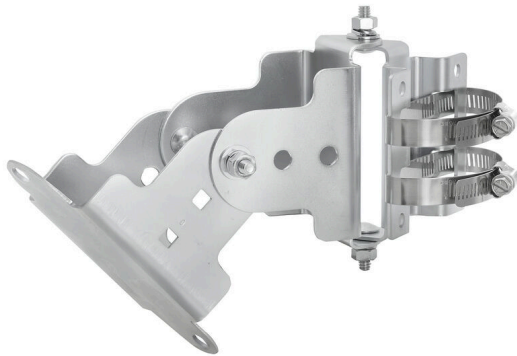

IE-ANT-MOUNT-PANEL

Weidmüller Interface GmbH & Co. KG
Klingenbergstraße 26
D-32758 Detmold
Germany

www.weidmueller.com

Antennes et accessoires d'antenne (câbles et supports coaxiaux)

- Antennes de pointe
- Preuve du secteur
- Conception robuste (jusqu'à la protection IP67)
- Pour l'utilisation extérieure et intérieure
- Prise en charge des dernières technologies
- Jusqu'à Wi-Fi 6 et Wi-Fi 6E (2,4 GHz, 5 GHz, 6 GHz)
- Prise en charge jusqu'à 5 Go (NR) (700 MHz - 3,8 GHz)
- Prise en charge d'autres technologies (Bluetooth, GNSS, etc.)
- Câbles coaxiaux appropriés à différentes longueurs
- Montures murales et de pôle appropriées

Informations générales de commande

Version	Support d'antenne pour "IE-ANT-WL-DB-MIMO-PD-RPSMAM"
Référence	2789830000
Type	IE-ANT-MOUNT-PANEL
GTIN (EAN)	406467506834 1
Qté.	1 Pièce
Statut de livraison	Cet article ne sera plus disponible à l'avenir.
Dernière date de commande	2026-04-09T00:00:00+02:00