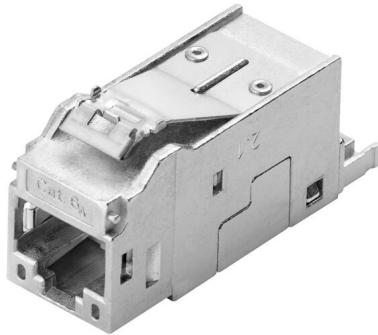

IE-KEY-RJ45/IDC-1

Weidmüller Interface GmbH & Co. KG
Klingenbergstraße 26
D-32758 Detmold
Germany

www.weidmueller.com

Connecteur débrochable IE en IP20 pour conducteurs en cuivre et fibre optique

Informations générales de commande

Version	Insert d'embase, Cat.6A / Class EA (ISO/IEC 11801 2010), IP20
Référence	2782300000
Type	IE-KEY-RJ45/IDC-1
GTIN (EAN)	4064675057895
Qté.	1 Pièce

IE-KEY-RJ45/IDC-1

Weidmüller Interface GmbH & Co. KG
Klingenbergstraße 26
D-32758 Detmold
Germany

www.weidmueller.com

Caractéristiques techniques

Agréments

ROHS	Conforme
------	----------

Dimensions et poids

Hauteur	23.4 mm	Hauteur (pouces)	0.9213 inch
Largeur	14.7 mm	Largeur (pouces)	0.5787 inch
Épaisseur du paroi, min.	1.45 mm	Épaisseur du paroi, max.	1.55 mm
Poids net	22 g		

Classifications

ETIM 8.0	EC001121	ETIM 9.0	EC001121
ETIM 10.0	EC001121	ECLASS 14.0	27-44-03-90
ECLASS 15.0	27-44-03-90		

Caractéristiques générales

Raccordement 1	RJ45	Raccordement 2	IDC
Circuit	TIA-568A, TIA-568B, PROFINET	Matériau de base du boîtier	Zinc injecté sous pression
Diamètre de l#92isolation, max.	1.8 mm	Catégorie	Cat.6A / Class EA (ISO/ IEC 11801 2010)
Surface du contact	Or sur nickel	Diamètre du raccordement, rigide	0.41...0.64 mm
Section du conducteur, rigide (AWG)	AWG 26...AWG 22	Section du conducteur, rigide	0.13...0.32 mm ²
Diamètre du raccordement, flexible	0.48...0.76 mm	Section du conducteur, flexible (AWG)	AWG 26...AWG 22
Blindage	Contact de blindage 360°	Degré de protection	IP20
Force d'insertion	20 N	Cycles d'enfichage	750