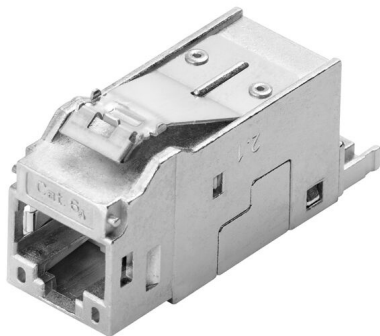

IE-KEY-RJ45/IDC-1

Weidmüller Interface GmbH & Co. KG
Klingenbergstraße 26
D-32758 Detmold
Germany

www.weidmueller.com

Connecteur débrochable IE en IP20 pour conducteurs en cuivre et fibre optique

Informations générales de commande

Version	Insert d'embase, Cat.6A / Class EA (ISO/IEC 11801 2010), IP20
Référence	2782300000
Type	IE-KEY-RJ45/IDC-1
GTIN (EAN)	4064675057895
Qté.	1 Pièce

IE-KEY-RJ45/IDC-1

Weidmüller Interface GmbH & Co. KG
Klingenbergstraße 26
D-32758 Detmold
Germany

www.weidmueller.com

Caractéristiques techniques

Agréments

ROHS	Conforme
------	----------

Dimensions et poids

Hauteur	23.4 mm	Hauteur (pouces)	0.9213 inch
Largeur	14.7 mm	Largeur (pouces)	0.5787 inch
Épaisseur du paroi, min.	1.45 mm	Épaisseur du paroi, max.	1.55 mm
Poids net	22 g		

Classifications

ETIM 8.0	EC001121	ETIM 9.0	EC001121
ETIM 10.0	EC001121	ECLASS 14.0	27-44-03-90
ECLASS 15.0	27-44-03-90		

Caractéristiques générales

Raccordement 1	RJ45	Raccordement 2	IDC
Circuit	TIA-568A, TIA-568B, PROFINET	Matériau de base du boîtier	Zinc injecté sous pression
Diamètre de l#92isolation, max.	1.8 mm	Catégorie	Cat.6A / Class EA (ISO/IEC 11801 2010)
Surface du contact	Or sur nickel	Diamètre du raccordement, rigide	0.41...0.64 mm
Section du conducteur, rigide (AWG)	AWG 26...AWG 22	Section du conducteur, rigide	0.13...0.32 mm ²
Diamètre du raccordement, flexible	0.48...0.76 mm	Section du conducteur, flexible (AWG)	AWG 26...AWG 22
Blindage	Contact de blindage 360°	Degré de protection	IP20
Force d'insertion	20 N	Cycles d'enfichage	750