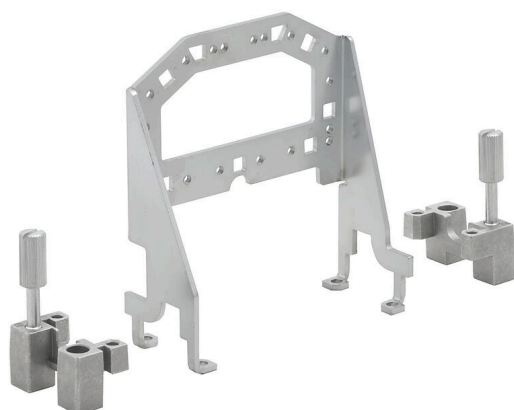

HDC GRIP PANEL 6 ADAPT COM

Weidmüller Interface GmbH & Co. KG
Klingenbergstraße 26
D-32758 Detmold
Germany

www.weidmueller.com

Informations générales de commande

Version	Connecteurs industriels étanches, Accessoires, Plaque
Référence	2780790000
Type	HDC GRIP PANEL 6 ADAPT COM
GTIN (EAN)	4064675053255
Qté.	1 Pièce

HDC GRIP PANEL 6 ADAPT COM

Weidmüller Interface GmbH & Co. KG
 Klingenbergstraße 26
 D-32758 Detmold
 Germany

www.weidmueller.com

Caractéristiques techniques

Agréments

Agréments

ROHS Conforme

Dimensions et poids

Version

Taille de construction	6	Matériau de base	Acier, zingué
Indiqué pour ModuPlug®	Oui		