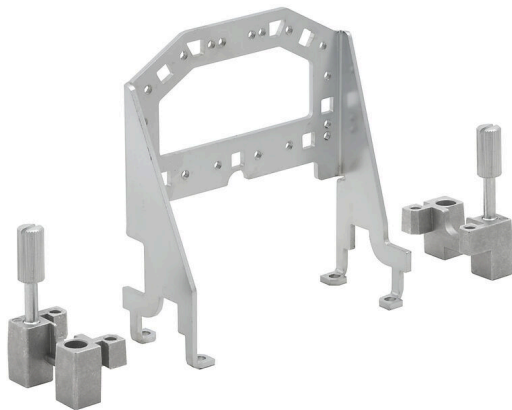

HDC GRIP PANEL 6 ADAPT COM

Weidmüller Interface GmbH & Co. KG
Klingenbergstraße 26
D-32758 Detmold
Germany

www.weidmueller.com

Informations générales de commande

Version	Connecteurs industriels étanches, Accessoires, Plaque
Référence	2780790000
Type	HDC GRIP PANEL 6 ADAPT COM
GTIN (EAN)	4064675053255
Qté.	1 Pièce

HDC GRIP PANEL 6 ADAPT COM

Weidmüller Interface GmbH & Co. KG
 Klingenbergstraße 26
 D-32758 Detmold
 Germany

www.weidmueller.com

Caractéristiques techniques

Agréments

Agréments

ROHS Conforme

Dimensions et poids

Version

Taille de construction	6	Matériau de base	Acier, zingué
Indiqué pour ModuPlug®	Oui		