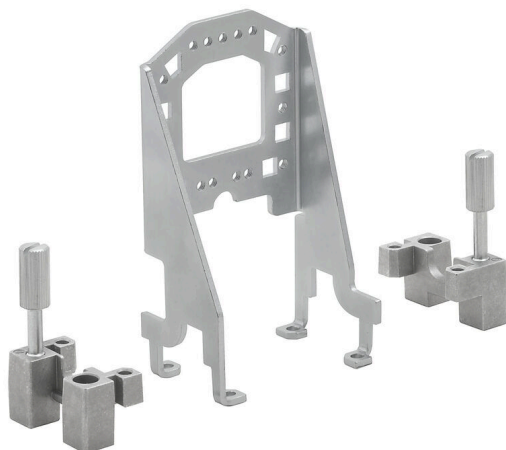

### Informations générales de commande

Version	Connecteurs industriels étanches, Accessoires, Plaque
Référence	<a href="#">2780770000</a>
Type	HDC GRIP PANEL 3 ADAPT COM
GTIN (EAN)	4064675053217
Qté.	1 Pièce

### Version

Taille de construction	3	Matériau de base	Acier, zingué
Indiqué pour ModuPlug®	Oui		