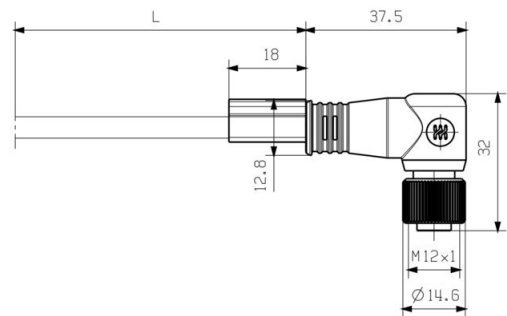

Dessin coté

Schéma

M12		M12
1	yellow	1
2	white	2
3	orange	3
4	blue	4

Dessin détaillé