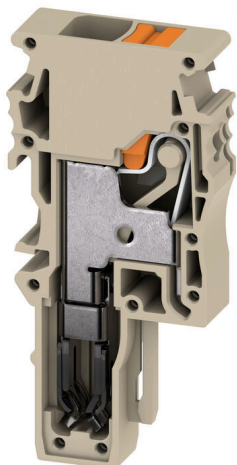

APG 6 L

Weidmüller Interface GmbH & Co. KG

Klingenbergstraße 26

D-32758 Detmold

Germany

www.weidmueller.com

Les mâles de notre WeiCoS-System sont disponibles pour toutes les techniques de raccordement. La gamme de produit inclut des connecteurs préassemblés de 1 à 10 pôles et la possibilité d'un montage individuel. Cela garantit une flexibilité maximale pour chaque application. Les accessoires personnalisés augmentent la sécurité et la protection contre les influences environnementales.

Informations générales de commande

Référence	2762370000
Type	APG 6 L
GTIN (EAN)	4064675021377
Qté.	50 Pièce

APG 6 L

Weidmüller Interface GmbH & Co. KG
 Klingenbergstraße 26
 D-32758 Detmold
 Germany

www.weidmuller.com

Caractéristiques nominales selon CSA

Section max. du conducteur (CSA)	8 AWG	Tension Gr C (CSA)	300 V
Courant gr. c (CSA)	29 A	Certificat N° (CSA)	200039-80099474
Tension Gr B (CSA)	300 V	Courant gr. B (CSA)	29 A
Tension Gr D (CSA)	600 V	Courant gr. D (CSA)	5 A
Section min. du conducteur (CSA)	22 AWG		