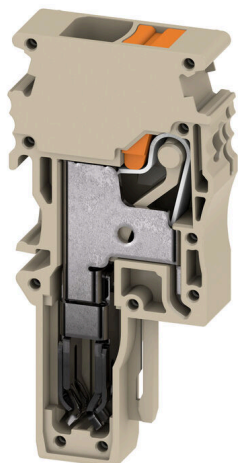

## APG 6 MI

**Weidmüller Interface GmbH & Co. KG**

Klingenbergstraße 26

D-32758 Detmold

Germany

[www.weidmueller.com](http://www.weidmueller.com)

Les mâles de notre WeiCoS-System sont disponibles pour toutes les techniques de raccordement. La gamme de produit inclut des connecteurs préassemblés de 1 à 10 pôles et la possibilité d'un montage individuel. Cela garantit une flexibilité maximale pour chaque application. Les accessoires personnalisés augmentent la sécurité et la protection contre les influences environnementales.

### Informations générales de commande

Référence	2762360000
Type	<a href="#">APG 6 MI</a>
GTIN (EAN)	4064675021360
Qté.	50 Pièce