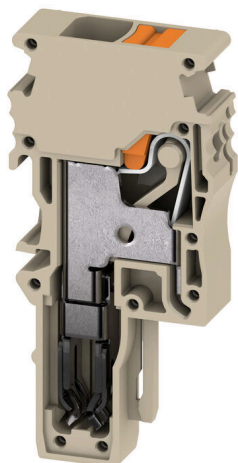

## APG 6 R

**Weidmüller Interface GmbH & Co. KG**

Klingenbergstraße 26

D-32758 Detmold

Germany

[www.weidmueller.com](http://www.weidmueller.com)

Les mâles de notre WeiCoS-System sont disponibles pour toutes les techniques de raccordement. La gamme de produit inclut des connecteurs préassemblés de 1 à 10 pôles et la possibilité d'un montage individuel. Cela garantit une flexibilité maximale pour chaque application. Les accessoires personnalisés augmentent la sécurité et la protection contre les influences environnementales.

### Informations générales de commande

Référence	2762350000
Type	<a href="#">APG 6 R</a>
GTIN (EAN)	4064675021353
Qté.	50 Pièce