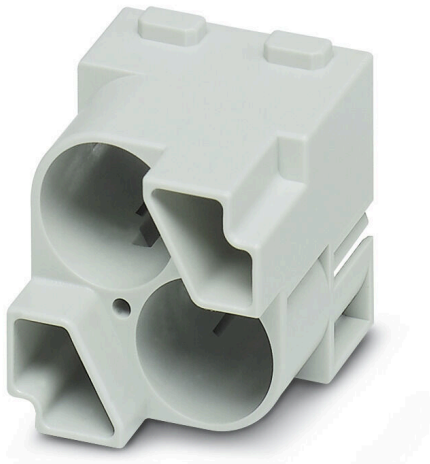

HDC MEMC 2 MC

Weidmüller Interface GmbH & Co. KG
Klingenbergstraße 26
D-32758 Detmold
Germany

www.weidmueller.com

Souple

Les quatre tailles de modules permettent des solutions de branchement individuelles qui gagnent une place considérable. Le plus petit pas se traduit en outre par une conception optimisée.

Informations générales de commande

Version	Module de données, 50 V, 10 A, Nombre de pôles: 2, Raccordement à sertir, Mâle, Emplacements d'enfichage nécessaires: 2
Référence	2748560000
Type	HDC MEMC 2 MC
GTIN (EAN)	4050118890730
Qté.	2 Pièce

Certificat N° (UR) E92202

Dimensions et poids

Profondeur	34 mm	Profondeur (pouces)	1.3386 inch
Hauteur	34 mm	Hauteur (pouces)	1.3386 inch
Largeur	34.2 mm	Largeur (pouces)	1.3465 inch
Poids net	7.1 g		

Températures