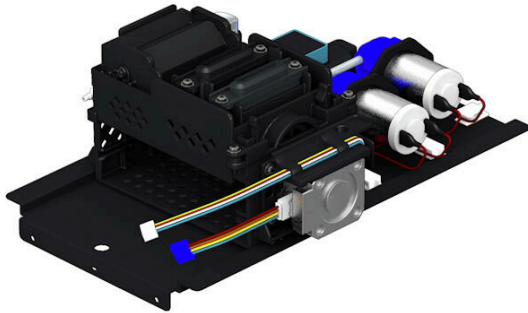

PJ CON CLEANING UNIT

Weidmüller Interface GmbH & Co. KG
Klingenbergstraße 26
D-32758 Detmold
Germany

www.weidmueller.com

Accessoires et consommables pour PrintJet CONNECT

Informations générales de commande

Référence	2715700000
Type	PJ CON CLEANING UNIT
GTIN (EAN)	4064675042099
Qté.	1 Pièce