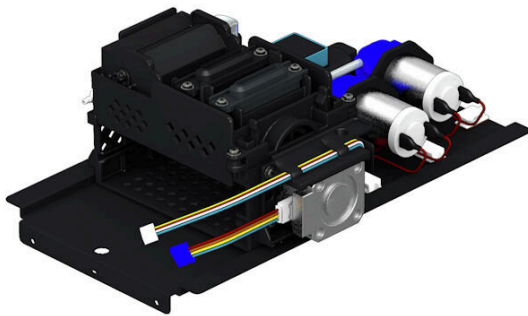

PJ CON CLEANING UNIT

Weidmüller Interface GmbH & Co. KG
Klingenbergstraße 26
D-32758 Detmold
Germany

www.weidmueller.com

Accessoires et consommables pour PrintJet CONNECT

Informations générales de commande

Référence	2715700000
Type	PJ CON CLEANING UNIT
GTIN (EAN)	4064675042099
Qté.	1 Pièce